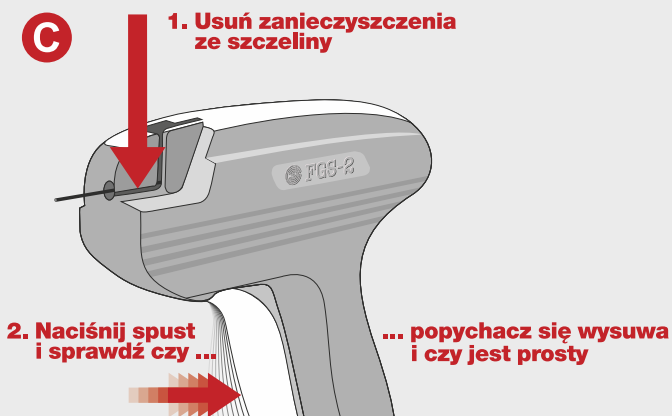

Aplikowanie łączników przy pomocy pistoletów Sterling

Co zrobić gdy pistolet się zaciął?

Telefon do opiekuna
w razie problemów z aplikatorami
Anna Gajos tel. 532 300 238