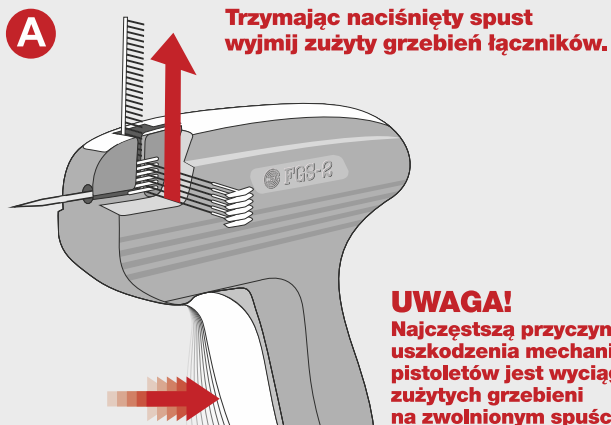

Aplikowanie łączników przy pomocy pistoletów Sterling

Co zrobić gdy pistolet się zaciął?

Telefon do opiekuna
w razie problemów z aplikatorami
Anna Gajos tel. 532 300 238